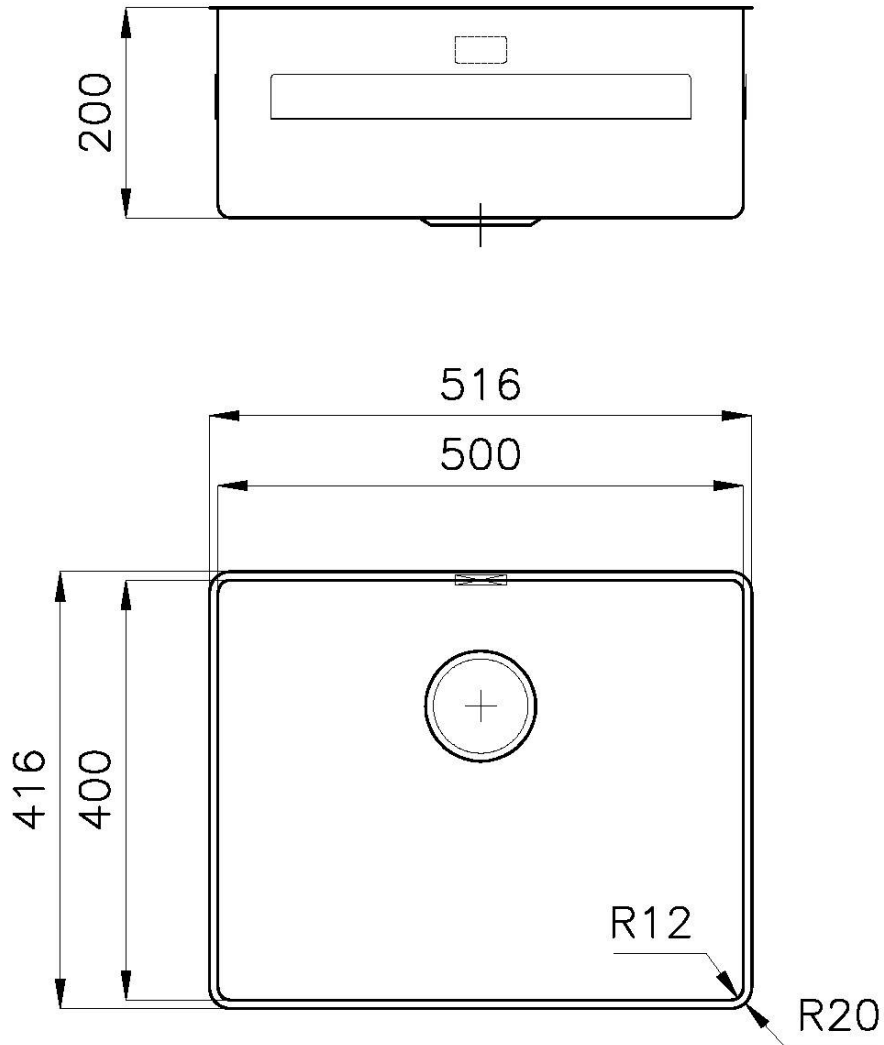

TROPPO PIENO PERIMETRALE

Il troppo/pieno è una sicurezza sempre presente sui lavelli Foster che impedisce il traboccare dell'acqua dalla vasca in caso di dimenticanze. La soluzione a scarico perimetrale migliora l'estetica grazie alla forma squadrata ed essenziale.

VASCA A RAGGIO STRETTO

Vasche con forme squadrate dal design moderno e con aumentata capienza. Per un'estetica minimal coniugata con la massima praticità.

VASCA PROFONDA

Vasche che raggiungono una profondità importante, oltre i 20 cm, grazie alla evoluta tecnologia produttiva, che offrono grande capienza e praticità in tutte le operazioni di lavaggio.

DETTAGLI

Bordo Installazione	Sopratop Filotop
Materiale	Acciaio inox AISI 304
Texture	Spazzolatura in linea
Finitura	PVD
Colorazione	Gold
Base	60 cm
Larghezza	51.6 cm
Dimensioni	516x416 mm
Misura vasca	500 x 400 mm
Foro incasso	Vedi scheda tecnica
Dotazioni standard	Ganci di fissaggio, guarnizione, piletta, troppo-pieno e sifone, Imballo in scatola
Fori Mixer	Nessun foro di serie
Gocciolatoio	No
Piletta	Piletta 3,5"
Numero vasche	1 vasca

DATI TECNICI

*bordo sottile di soli 8mm
*Thin edge of only 8 mm

intaglio per il troppo-pieno
solo con top > 15 mm

recess for housing the over-flow
only for top > 15 mm

SPT

GALLERIA FOTOGRAFICA

ACCESSORI OPZIONALI