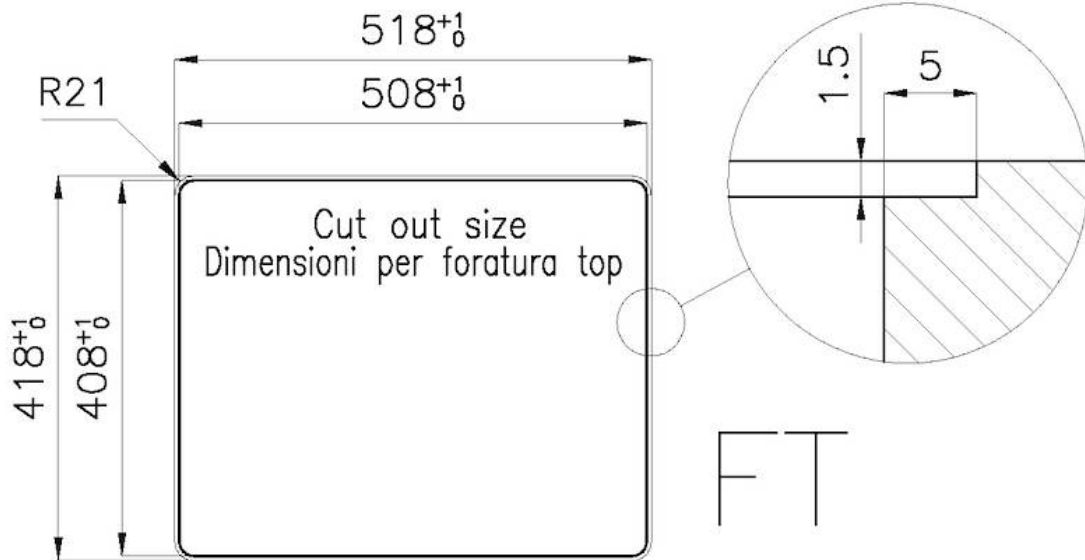

VASCA A RAGGIO STRETTO

Vasche con forme squadrate dal design moderno e con aumentata capienza. Per un'estetica minimal coniugata con la massima praticità.

VASCA PROFONDA

Vasche che raggiungono una profondità importante, oltre i 20 cm, grazie alla evoluta tecnologia produttiva, che offrono grande capienza e praticità in tutte le operazioni di lavaggio.

DETTAGLI

Bordo Installazione	Sopratop Filotop
Materiale	Acciaio inox AISI 304
Texture	Spazzolatura in linea
Finitura	PVD
Colorazione	Gold
Base	60 cm
Larghezza	51.6 cm
Dimensioni	516x416 mm
Misura vasca	500 x 400 mm
Foro incasso	Vedi scheda tecnica
Dotazioni standard	Ganci di fissaggio, guarnizione, piletta, troppo-pieno e sifone, Imballo in scatola
Fori Mixer	Nessun foro di serie
Gocciolatoio	No
Piletta	Piletta 3,5"
Numero vasche	1 vasca

DATI TECNICI

*bordo sottile di soli 8mm
*Thin edge of only 8 mm

intaglio per il troppo-pieno
solo con top > 15 mm

recess for housing the over-flow
only for top > 15 mm

SPT

GALLERIA FOTOGRAFICA

ACCESSORI OPZIONALI