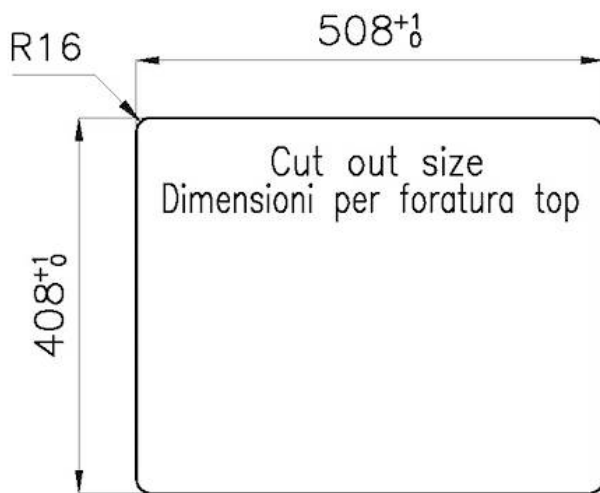

DETTAGLI

Bordo Installazione	Sopratop Filotop
Materiale	Acciaio inox AISI 304
Texture	Spazzolatura in linea
Finitura	PVD
Colorazione	Gold
Base	60 cm
Larghezza	51.6 cm
Dimensioni	516x416 mm
Misura vasca	500 x 400 mm
Foro incasso	Vedi scheda tecnica
Dotazioni standard	Ganci di fissaggio, guarnizione, piletta, troppo-pieno e sifone, Imballo in scatola
Fori Mixer	Nessun foro di serie
Gocciolatoio	No
Piletta	Piletta 3,5"
Numero vasche	1 vasca

DATI TECNICI

*bordo sottile di soli 8mm
*Thin edge of only 8 mm

intaglio per il troppo-pieno
solo con top > 15 mm

recess for housing the over-flow
only for top > 15 mm

SPT

GALLERIA FOTOGRAFICA

ACCESSORI OPZIONALI