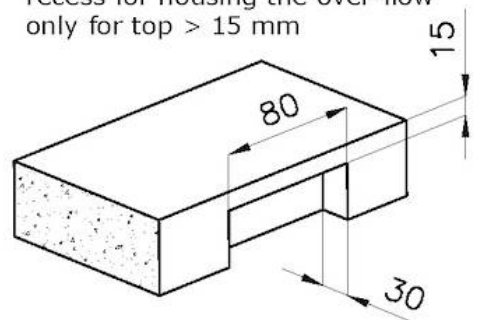

VASCA A RAGGIO STRETTO

Vasche con forme squadrate dal design moderno e con aumentata capienza. Per un'estetica minimal coniugata con la massima praticità.

VASCA PROFONDA

Vasche che raggiungono una profondità importante, oltre i 20 cm, grazie alla evoluta tecnologia produttiva, che offrono grande capienza e praticità in tutte le operazioni di lavaggio.

DETTAGLI

Bordo Installazione	Sopratop Filotop
Materiale	Acciaio inox AISI 304
Texture	Spazzolatura in linea
Finitura	PVD
Colorazione	Gold
Base	60 cm
Larghezza	51.6 cm
Dimensioni	516x416 mm
Misura vasca	500 x 400 mm
Foro incasso	Vedi scheda tecnica
Dotazioni standard	Ganci di fissaggio, guarnizione, piletta, troppo-pieno e sifone, Imballo in scatola
Fori Mixer	Nessun foro di serie
Gocciolatoio	No
Piletta	Piletta 3,5"
Numero vasche	1 vasca

DATI TECNICI

*bordo sottile di soli 8mm
*Thin edge of only 8 mm

intaglio per il troppo-pieno
solo con top > 15 mm

recess for housing the over-flow
only for top > 15 mm

SPT

GALLERIA FOTOGRAFICA

ACCESSORI OPZIONALI